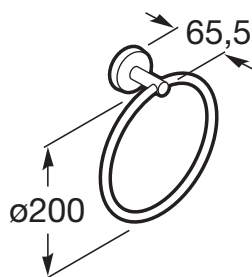

TWIN

**Toalheiro de anilha**

PRVP (SEM IVA)

**38,70 €**

DESENHOS TÉCNICOS

**CARACTERÍSTICAS**

Forma: Anel

Material: Metal

Tipo de instalação: Mural

## Twin

Twin é uma coleção de acessórios com design neutro e funcional. Além de permitir instalação com parafuso, a coleção Twin também permite uma fixação alternativa mediante o uso de um adesivo, evitando assim os buracos e garantindo uma alta resistência (até 5 kg de carga estática).