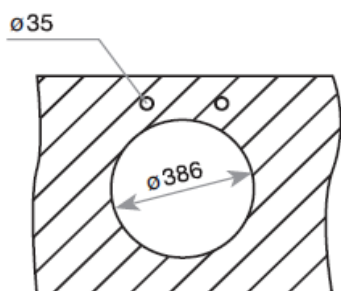

#### Lava-louças para instalação sob tampo

- Lava-louças de uma bacia
- Aço inoxidável 18/10
- Válvula de 3 ½"
- Embelezador do sistema anti inundação
- Acessórios de fixação
- Profundidade da bacia: 180 mm
- Móveis de 45 cm

### Desenho Técnico

Cor	Código	EAN
Inox	060248	8421152024126