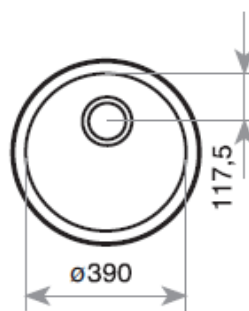

#### Lava-louças para instalação sob tampo

- Lava-louças de uma bacia
- Aço inoxidável 18/10
- Válvula de 3 ½"
- Embelezador do sistema anti inundação
- Acessórios de fixação
- Profundidade da bacia: 180 mm
- Móveis de 45 cm

### Desenho Técnico

Cor	Código	EAN
Inox	060248	8421152024126