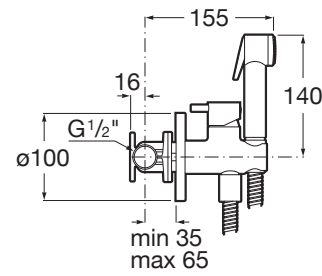

BE FRESH

Kit duche misturadora para bidé

PRVP (SEM IVA)

284,00 €

DESENHOS TÉCNICOS

CARACTERÍSTICAS

Acabamento: Cromado

Ligações de alimentação flexíveis incluídas

Lugar de instalação: Bidé, Sanita

Tipo de instalação: Mural

Tipo de torneira: Monocomando