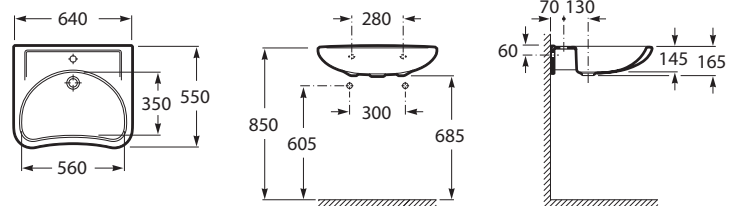

ACCESS

Lavatório suspenso

DIMENSÕES

Comprimento 640 mm.

Largura 550 mm.

Altura 165 mm.

PRVP (SEM IVA)

75,60 €

CORES E ACABAMENTOS

00 Branco

CARACTERÍSTICAS

Lavatório de porcelana suspenso. Não inclui torneira.

Conjunto de fixações: Incluído

Forma: Redonda

Material: Porcelana

Orifício para torneiras: 1 Orifício no centro

Posição da cuba: Central

Sem avisador de nível

Tipo de instalação: Suspenso

DESENHOS TÉCNICOS

Apto para mobilidade reduzida

COMPATÍVEL COM

Conjunto esgoto com
avisador de nível exterior e
sifão de encastrar