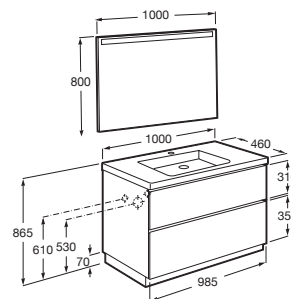

LANDER

Pack Móvel 2 Gavetas Com Lavatório Central E Espelho Eidos

DIMENSÕES

Comprimento 1000 mm.

Largura 460 mm.

Altura 865 mm.

CORES E ACABAMENTOS

402 Carvalho escuro
citadino

PRVP (SEM IVA)

858,00 €

DESENHOS TÉCNICOS

CARACTERÍSTICAS

Espelho / Iluminação: Integrada no espelho
Espelho / Lateral amovível: Esquerda ou direita
Espelho / Número de luzes: 1
Espelho / Tipo de luz: LED
Instalação da torneira: No lavatório
Lavatório / Orifícios para torneira: 1 Orifício no centro
Lavatório / Posição da prateleira: Em ambos os lados
Lavatório / Prateleira integrada
Material / Lavatório: Porcelana
Material / Moldura do espelho: Vidro temperado
Material / Móvel base: Aglomerado
Medidas / Espelho / Altura (mm): 800
Medidas / Espelho / Comprimento (mm): 1000
Medidas / Espelho / Largura (mm): 22
Medidas / Lavatório e móvel / Altura (mm): 910
Medidas / Lavatório e móvel / Comprimento (mm): 1000
Medidas / Lavatório e móvel / Largura (mm): 460
Móvel base / Combinação de portas e gavetas: 2 Gavetas
Móvel base / Estrutura: Gavetas
Móvel base / Separadores internos
Móvel base / Sistema de abertura e fecho: Gavetas com fecho suave
Posição do lavatório: Centro
Sifão economizador de espaço incluído
Tipo de instalação: No chão

Graças ao seu design, as gavetas oferecem umas dimensões superiores ao habitual, que se traduz numa maior capacidade de armazenamento. As versões com lavatório assimétrico possibilitam uma área de apoio ao lado do lavatório para colocar os artigos de higiene mais comuns. A base, feita de madeira hidrófuga, evita a penetração da água, impedindo o aparecimento de humidade.