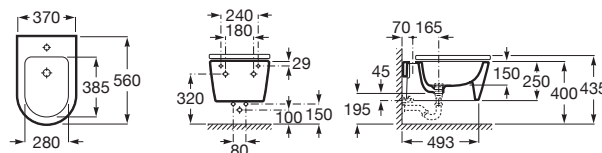

INSPIRA

ROUND - Bidé suspenso

DIMENSÕES

Comprimento 370 mm.

Largura 560 mm.

Altura 400 mm.

CORES E ACABAMENTOS

00 Branco

Capacidade do bidé (l): 7,2

Conjunto de fixações: Incluído

Forma: Redonda

Orifício para torneiras: 1 Orifício

Tipo de instalação: Suspenso

COMPATÍVEL COM

**ROUND - Tampa para bidé
com queda amortecida**

806522..B