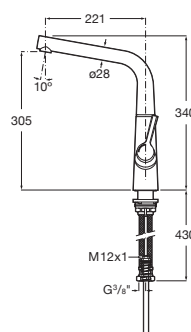

SYRA

**Misturadora de Lava-Louça de cano giratório com chuveiro**

PRVP (SEM IVA)

**325,00 €**

**DESENHOS TÉCNICOS**

**CARACTERÍSTICAS**

Lugar de instalação: Lava-louça

Tipo de instalação: De bancada