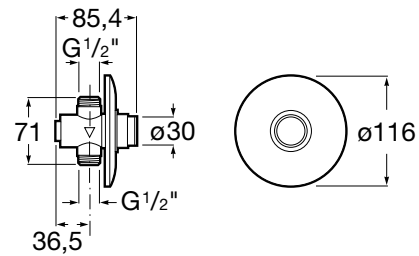

Evershine

Tecnologia temporizada