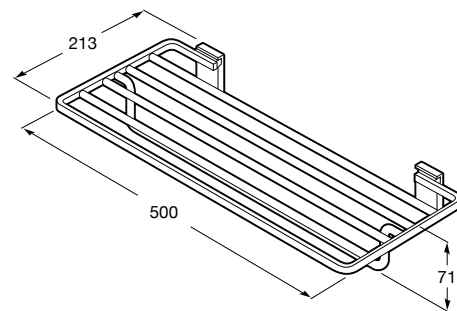

RUBIK

Porta-toalhas (possibilidade de instalar com parafuso ou adesivo)

DIMENSÕES

Comprimento 500 mm.

Largura 213 mm.

Altura 71 mm.

CORES E ACABAMENTOS

01 Brilho

PRVP (SEM IVA)

128,00 €

DESENHOS TÉCNICOS

CARACTERÍSTICAS

Acabamento: Brilho

Adequado para: Banheira, Duche

Forma: Direito

Material: Metal