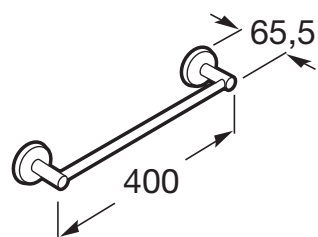

TWIN

**Toalheiro de lavatório 400 mm**

PRVP (SEM IVA)

**44,30 €**

DESENHOS TÉCNICOS

**CARACTERÍSTICAS**

Forma: Direito

Material: Metal

Tipo de instalação: Mural

## Twin

Twin é uma coleção de acessórios com design neutro e funcional. Além de permitir instalação com parafuso, a coleção Twin também permite uma fixação alternativa mediante o uso de um adesivo, evitando assim os buracos e garantindo uma alta resistência (até 5 kg de carga estática).