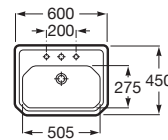

CARMEN

Lavatório para bancada de encastrar com três furos para torneira

DIMENSÕES

Comprimento 600 mm.

Largura 450 mm.

Altura 200 mm.

PRVP (SEM IVA)

277,00 €

CORES E ACABAMENTOS

00 Branco

CARACTERÍSTICAS

Forma: Quadrado

Orifício para torneiras: 3 Orifícios

Posição da cuba: Central

Tipo de instalação: De bancada

DESENHOS TÉCNICOS