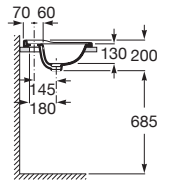

CARMEN

Lavatório para bancada de encastrar com três furos para torneira

DIMENSÕES

Comprimento 600 mm.

Largura 450 mm.

Altura 200 mm.

PRVP (SEM IVA)

277,00 €

CORES E ACABAMENTOS

00 Branco

CARACTERÍSTICAS

Forma: Quadrado

Orifício para torneiras: 3 Orifícios

Posição da cuba: Central

Tipo de instalação: De bancada

DESENHOS TÉCNICOS

505400000

Esgoto de 1 1/4". Válvula universal. Tampa cromada de ø 40

505400900

Esgoto de 1 1/4". Válvula universal. Tampa cerâmica de ø 65

505401100

Sifão garrafa de 11/4" para lavatório. Tubo de 250

506401614