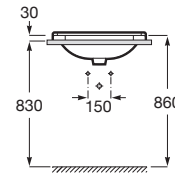

CARMEN

Lavatório para bancada de encastrar com três furos para torneira

DIMENSÕES

Comprimento 600 mm.

Largura 450 mm.

Altura 200 mm.

PRVP (SEM IVA)

277,00 €

CORES E ACABAMENTOS

00 Branco

CARACTERÍSTICAS

Forma: Quadrado

Orifício para torneiras: 3 Orifícios

Posição da cuba: Central

Tipo de instalação: De bancada

DESENHOS TÉCNICOS