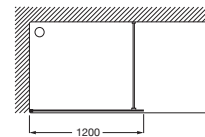

URA

DF - Painel fixo para base de duche

DIMENSÕES

Comprimento 1200 mm.

Altura 1950 mm.

CORES E ACABAMENTOS

12M

Vidro transparente com Maxiclean / Perfil prata brilho

PRVP (SEM IVA)

348,00 €

DESENHOS TÉCNICOS

CARACTERÍSTICAS

DF - Painel fixo para base de duche. Vidro transparente e perfil em prata brilho. Compensação de 25 mm.

Adequado para: Base de duche

Comprimento máximo da instalação (mm): 1205

Comprimento mínimo da instalação (mm): 1180

Espessura do vidro (mm): 6

Tipo de portas: Painel fixo

MaxiClean

Ura

Coleção de portas de correr com 6 mm de espessura de vidro temperado com um prático puxador que facilita a abertura e fechamento da divisória. De fácil instalação, com parafusos ou adesivo.