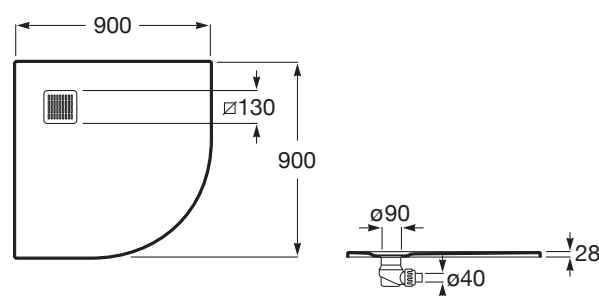

TERRAN

Base de duche angular extraplana de STONEX®

DIMENSÕES

Comprimento 900 mm.

Largura 900 mm.

Altura 28 mm.

CORES E ACABAMENTOS

20 Ardósia

PRVP (SEM IVA)

242,00 €

DESENHOS TÉCNICOS

CARACTERÍSTICAS

Descarga incluída

Diâmetro de descarga (mm): 90

Forma: Angular simétrico

Material: STONEX®