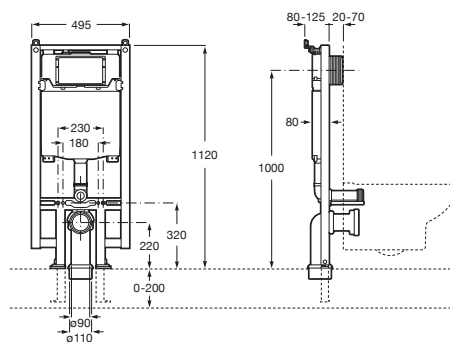

## Duplo One Wc Compacto 80mm dupla descarga com curva Ø90/110 MM

PRVP (SEM IVA)

242,00 €

DESENHOS TÉCNICOS

### CARACTERÍSTICAS

Adequado para: Sanita suspensa

Conexão da curva: DN100 (110 mm, DN90 (90 mm)

Intervalo de pressão dinâmica: 0,1 - 10 Bar

Localização de entrada de água: Superior

Posição da placa de acionamento: Frontal

Predefinição do tipo de descarga: Descarga dupla 3/6 litros

Profundidade do tanque (mm): 80

Profundidade mínima de fixação (mm): 90