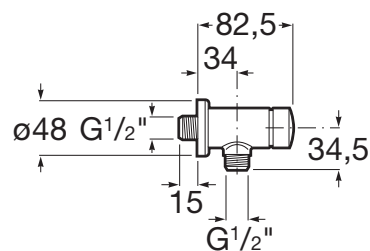

PRVP (SEM IVA)

96,70 €

DESENHOS TÉCNICOS