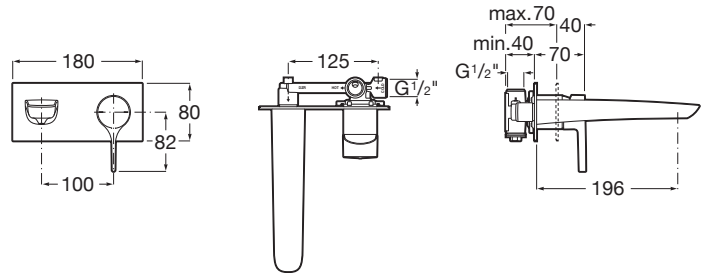

INSIGNIA

Misturadora lavatorio encastrar (completa com corpo embutir universal a5252206cn)

PRVP (SEM IVA)

339,00 €

DESENHOS TÉCNICOS

CARACTERÍSTICAS

Esgoto não incluído

Limitador de caudal

Lugar de instalação: Lavatório

Tipo de cartucho: Cerâmico

Tipo de descarga: Esgoto não incluído

Tipo de instalação: Encastrado

Tipo de torneira: Monocomando

Evershine

SoftTurn®

COMPATÍVEL COM

Kit universal para
misturadoras de parede

5252206..

Insignia

De contornos suaves, extraordinária elegância e personalidade, o seu manípulo lateral estilizado faz a diferença numa solução moderna de torneiras monocomando, ideal para espaços de banho com vocação urbana.