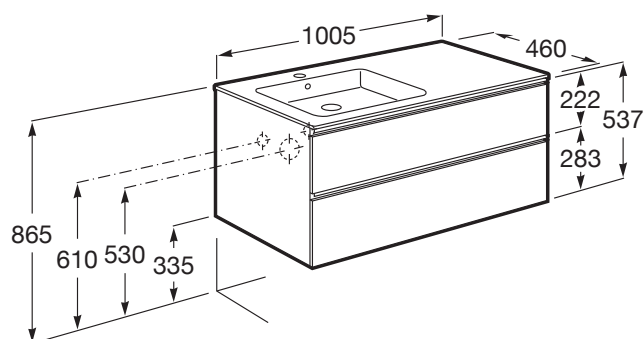

THE GAP

Unik, móvel de duas gavetas e lavatório esquerda

DIMENSÕES

Comprimento 1005 mm.

Largura 460 mm.

Altura 537 mm.

CORES E ACABAMENTOS

402 Carvalho escuro
citadino

PRVP (SEM IVA)

437,00 €

DESENHOS TÉCNICOS

CARACTERÍSTICAS

Instalação da torneira: No lavatório

Lavatório / Orifícios para torneira: 1 Orifício no centro

Lavatório / Posição da prateleira: Esquerda

Lavatório / Prateleira integrada

Material / Lavatório: Porcelana

Material / Móvel base: Aglomerado

Medidas / Lavatório e móvel / Altura (mm): 537

Medidas / Lavatório e móvel / Comprimento (mm): 1005

Medidas / Lavatório e móvel / Largura (mm): 460