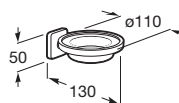

Victoria

Ampla coleção de acessórios com design funcional, intemporal e diversificada, o encaixe perfeito tanto para espaços de banho privados como para espaços públicos.

Além de permitir instalação com parafuso, a coleção Victoria também permite uma fixação alternativa mediante o uso de um adesivo, evitando assim os buracos e garantindo uma alta resistência (exceto para o porta-toalhas e toalheiros elétricos e de aquecimento, com limite de carga estática até 5 kg por elemento).