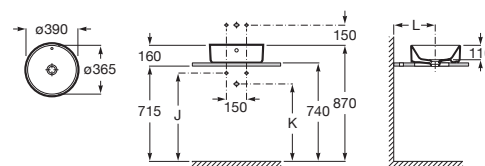

THE GAP

ROUND - Lavatório bancada

DIMENSÕES

Comprimento 390 mm.

Largura 390 mm.

Altura 130 mm.

CORES E ACABAMENTOS

00 Branco

PRVP (SEM IVA)

102,00 €

DESENHOS TÉCNICOS

Trap	K	J	Trap			
			Totem	Minimal	Bottle	L
Totem	530	610	•	•		300-340
Minimal			•	•	•	240-290
Bottle	610	640				

CARACTERÍSTICAS

Capacidade da cuba (l): 3,2

Comprimento da cuba (mm): 365

Conjunto de fixações: Não incluído

Forma: Redonda

Largura da cuba (mm): 365

Material: Porcelana

Orifício para torneiras: Sem Orifícios

Parte traseira esmaltada

Peso (kg): 8,2

Posição da cuba: Central