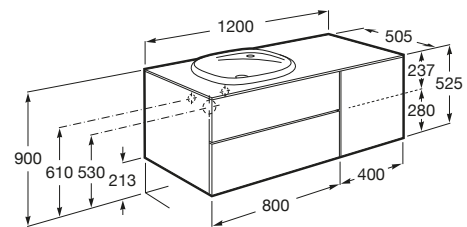

BEYOND

Móvel base para lavatório de encastrar à esquerda

DIMENSÕES

Comprimento 1200 mm.

Largura 505 mm.

Altura 525 mm.

CORES E ACABAMENTOS

402 Carvalho escuro
citadino

PRVP (SEM IVA)

1405,00 €

DESENHOS TÉCNICOS

CARACTERÍSTICAS

Combinação de portas e gavetas: 1 Porta e 2 Gavetas

Estrutura do móvel: Combinação de portas e gavetas

Material: Aglomerado

Modular

Posição da torneira: No lavatório

Posição do lavatório: Esquerda

Sistema de abertura e encerramento: Pressionar para abrir

Tipo de instalação: Suspenso

Tipo de lavatório: Sobre o tampo

COMPATÍVEL COM

Lavatório de bancada p/
encastrar FINECERAMIC®