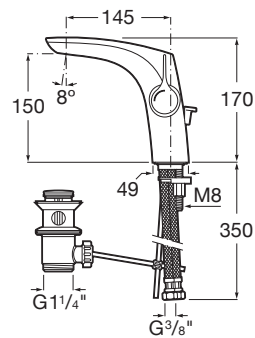

INSIGNIA

Misturadora lavatório com válvula descarga automática, Cold Start

PRVP (SEM IVA)

330,00 €

DESENHOS TÉCNICOS

CARACTERÍSTICAS

- Abertura frontal em água fria
- Acabamento: Cromado
- Descarga automática
- Ligações de alimentação flexíveis incluídas
- Limitador de caudal
- Lugar de instalação: Lavatório
- Poupança de água e energia
- Tipo de cartucho: Cerâmico
- Tipo de descarga: Descarga automática
- Tipo de instalação: De bancada
- Tipo de torneira: Monocomando

Evershine

SoftTurn®

Insignia

De contornos suaves, extraordinária elegância e personalidade, o seu manípulo lateral estilizado faz a diferença numa solução moderna de torneiras monocomando, ideal para espaços de banho com vocação urbana.