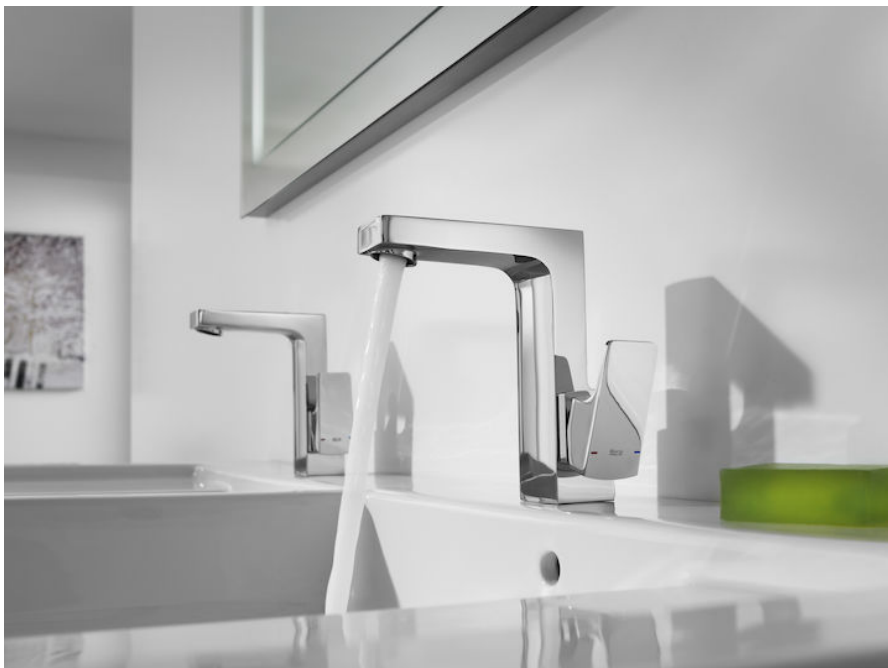

L90

Torneira para lava-louça com cano giratório

PRVP (SEM IVA)

308,00 €**CARACTERÍSTICAS**

Misturadora monocomando para cozinha com cano giratório e ligações de alimentação flexíveis.

Acabamento: Cromado

Cano giratório

Ligações de alimentação flexíveis incluídas

Lugar de instalação: Lava-louça

Posição do cano: Superior

Tipo de cartucho: Cerâmico

Tipo de instalação: De bancada

Tipo de prelator: Integrado

Tipo de torneira: Monocomando

**Evershine****SoftTurn®**

L90

Aposta na perfeição de um acabamento que nos transporta a um universo regido pela tecnologia. Ângulos retos e planos marcam esta coleção. Esta coleção é uma proposta de estilo singular, especialmente recomendada para os amantes do design inspirado na vida urbana.