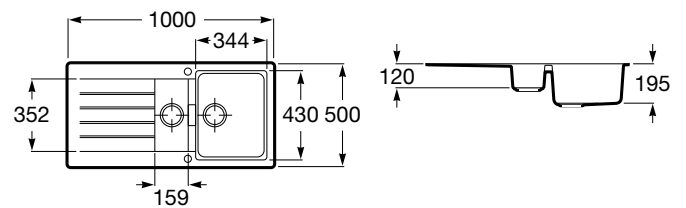

OSLO

Lava-louça 2 cubas

DIMENSÕES

Comprimento 1000 mm.

Largura 500 mm.

Altura 200 mm.

CORES E ACABAMENTOS

94 Preto

PRVP (SEM IVA)

459,00 €

DESENHOS TÉCNICOS

CARACTERÍSTICAS

Lava-louça reversível de duas cubas de QUARZEX® com escorredor, dois orifícios insinuados para a torneira, válvulas 3 1/2" e sifão.

Escorredor

Forma: Retangular

Material: QUARZEX®

Número de cubas: 2

Orifícios para torneira: 2 Orifícios Insinuados, 1 Orifício, 2 Orifícios

Insinuados

Profundidade da cuba (mm): 200

Reversível

Tipo de instalação: Bancada

COMPATÍVEL COM