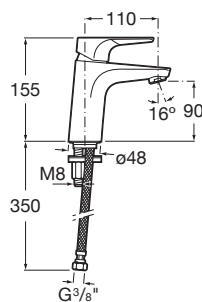

ATLAS

Misturadora corpo liso para lavatório, abertura em água fria

PRVP (SEM IVA)

98,60 €

DESENHOS TÉCNICOS

CARACTERÍSTICAS

Misturadora monocomando para lavatório com corpo liso e ligações de alimentação flexíveis. Não inclui válvula clic-clac. Abertura em água fria.

Abertura frontal em água fria

Acabamento: Cromado

Caudal (l/min a 3 bares): 5

Ligação de água: 3/8"

Ligações de alimentação flexíveis incluídas

Lugar de instalação: Lavatório

Poupança de água e energia

Tipo de cartucho: Cerâmico