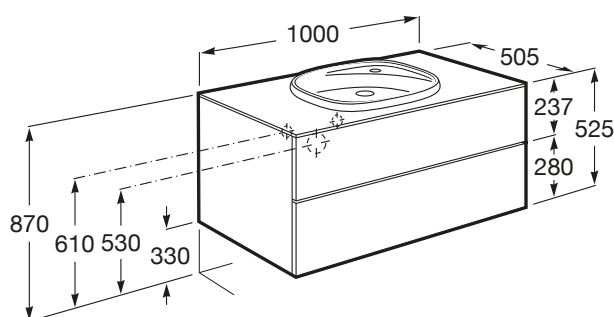

BEYOND

Unik (móvel base com duas gavetas e lavatório)

DIMENSÕES

Comprimento 1000 mm.

Largura 505 mm.

Altura 525 mm.

CORES E ACABAMENTOS

402 Carvalho escuro
citadino

PRVP (SEM IVA)

1372,00 €

DESENHOS TÉCNICOS

CARACTERÍSTICAS

Instalação da torneira: No lavatório

Lavatório / Orifícios para torneira: 1 Orifício no lado direito

Lavatório / Sem avisador de nível

Material / Lavatório: FINECERAMIC ®

Material / Móvel base: Aglomerado

Medidas / Lavatório e móvel / Altura (mm): 525

Medidas / Lavatório e móvel / Comprimento (mm): 1000

Medidas / Lavatório e móvel / Largura (mm): 500

Móvel base / Combinação de portas e gavetas: 2 Gavetas