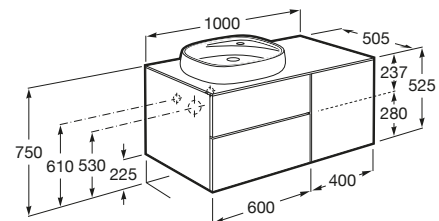

BEYOND

Móvel base para lavatório de pousar à esquerda

DIMENSÕES

Comprimento 1000 mm.

Largura 505 mm.

Altura 525 mm.

CORES E ACABAMENTOS

402 Carvalho escuro citadino

PRVP (SEM IVA)

1338,00 €

DESENHOS TÉCNICOS

CARACTERÍSTICAS

Combinação de portas e gavetas: 1 Porta e 2 Gavetas

Estrutura do móvel: Combinação de portas e gavetas

Material: Aglomerado

Modular

Posição da torneira: No lavatório

Posição do lavatório: Esquerda

Sistema de abertura e encerramento: Pressionar para abrir

Tipo de instalação: Suspenso

Tipo de lavatório: Sobre o tampo

COMPATÍVEL COM

Lavatório de bancada
FINECERAMIC®