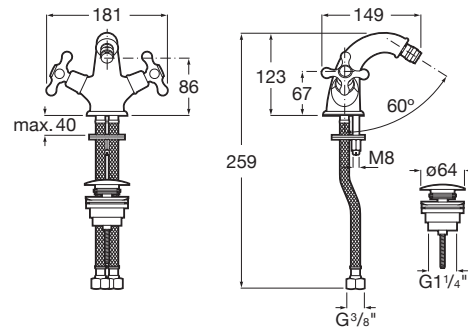

CARMEN

Misturadora bicomando para bidé

PRVP (SEM IVA)

161,00 €

DESENHOS TÉCNICOS

CARACTERÍSTICAS

Lugar de instalação: Bidé

Tipo de instalação: De bancada

Tipo de torneira: Bicomando

Válvula de descarga click-clack

Carmen

Carmen é uma homenagem a um dos lavatórios mais icónicos da Roca nos anos 40, que regressa com um marcado carácter vintage, para converter-se numa coleção de louça sanitária e móveis com as últimas inovações em design para espaços de banho.