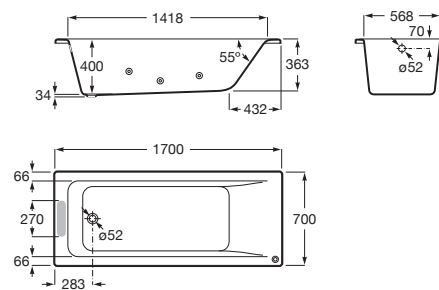

## Banheira acrílica rectangular com hidromassagem Basic

**DIMENSÕES**

Comprimento 1700 mm.

Largura 700 mm.

**CORES E ACABAMENTOS**

00 Branco

PRVP (SEM IVA)

**1028,00 €**

**DESENHOS TÉCNICOS**

**CARACTERÍSTICAS**

- Altura interior (mm): 390
- Capacidade (l): 183
- Capacidade (pessoas): 1
- Comprimento interior (mm): 1168
- Descarga: Não incluído
- Diâmetro de descarga (mm): 52
- Estrutura de instalação: Com pés
- Forma: Retangular
- Injetores de água: 4
- Largura interior (mm): 568
- Material: Acrílico
- Sistema de hidromassagem: Basic
- Tipo de instalação: De pousar