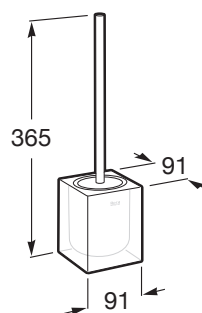

ICE

Porta piaçaba

DIMENSÕES

Comprimento 91 mm.

Largura 91 mm.

Altura 365 mm.

PRVP (SEM IVA)

37,70 €

CORES E ACABAMENTOS

13 Azul

CARACTERÍSTICAS

Acabamento: Mate

Tipo de instalação: No chão