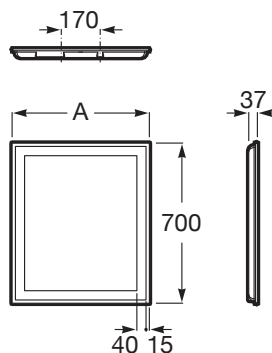

IRIDIA

Espejo com iluminação LED integrada, antiembaciamento e luz inferior ativada mediante sensores

PRVP (SEM IVA)

512,00 €

DESENHOS TÉCNICOS

CARACTERÍSTICAS

Forma: Retangular

Iluminação: Integrado no espelho

Material da moldura: PVC

Orientação do espelho: Vertical

Posição da luz ambiente: Perímetro

Potência da luz (W): 30

Tipo de instalação: Suspenso

Tipo de luz: LED

Tipo de luz ambiente: LED

Índice de proteção da luz: IP 44