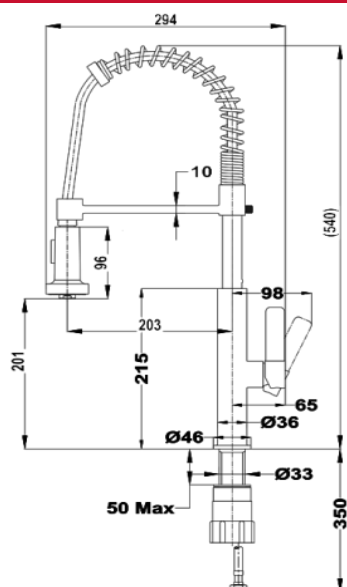

### Características gerais

- Misturadora profissional
- Cano giratório e flexível
- Chuveiro com função Stop
- Chuveiro extraível 1 saída: duche
- Mola flexível de alta resistência e em aço inox
- Tubos de alimentação flexíveis

### Desenho técnico