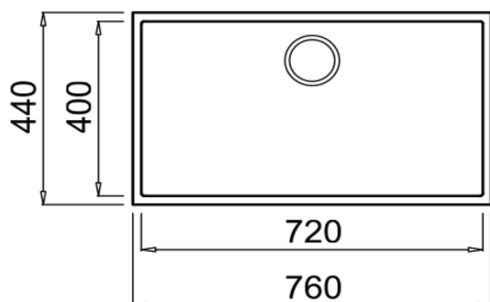

Black

Artic White

Stone Grey *

Avena Beige *

Bright Cream *

* Cores sujeitas a pedido especial

CARACTERÍSTICAS GERAIS

- Material: Tegrante +
- Acabamento: 2 cores disponíveis
- Instalação: Sob tampo
- Móveis (cm): 80
- Lay out: 1 bacia
- Lado do escorredor: -
- Válvula: 3½"
- Válvula anti inundação: Redonda
- Espessura sup. da cuba, mm: 8,0
- Med. gerais. - Profundidade,mm: 440
- Largura, mm: 760
- Medidas Bacia, Prof.,mm: 400
- Largura, mm: 720
- Profundidade da bacia, mm: 200
- Meia bacia - Profundidade, mm: -
- Largura, mm: -
- Profundidade da bacia, mm: -