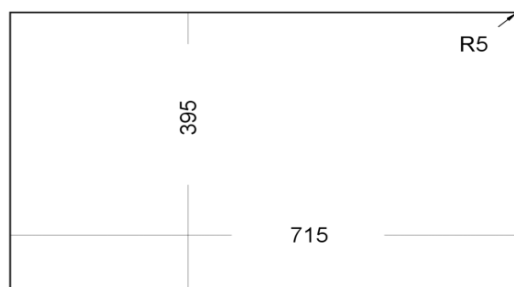

Black

Artic White

Stone Grey *

Avena Beige *

Bright Cream *

* Cores sujeitas a pedido especial

CARACTERÍSTICAS GERAIS

- Material: Tegrante +
- Acabamento: 2 cores disponíveis
- Instalação: Sob tampo
- Móveis (cm): 80
- Lay out: 1 bacia
- Lado do escorredor: -
- Válvula: 3½"
- Válvula anti inundação: Redonda
- Espessura sup. da cuba, mm: 8,0
- Med. gerais. - Profundidade,mm: 440
- Largura, mm: 760
- Medidas Bacia, Prof.,mm: 400
- Largura, mm: 720
- Profundidade da bacia, mm: 200
- Meia bacia - Profundidade, mm: -
- Largura, mm: -
- Profundidade da bacia, mm: -