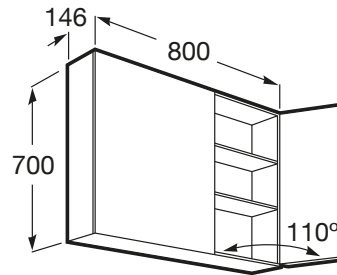

LUNA

Armário-espelho

PRVP (SEM IVA)

305,00 €

DESENHOS TÉCNICOS

CARACTERÍSTICAS

Armário-espelho com duas prateleiras de altura regulável em cada compartimento. Reversível para instalação à esquerda ou direita.

Bancada integrada

Forma: Retangular

Material da moldura: MDF

Número de portas: 2

Orientação do espelho: Vertical

Tipo de instalação: Suspenso

Tipo de pora: Batente

COMPATÍVEL COM