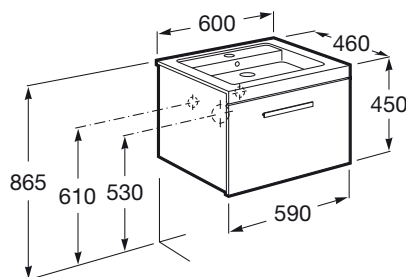

Material / Lavatório: Porcelana

Material / Móvel base: Aglomerado, MDF, Melamina

Móvel base / Combinação de portas e gavetas: 1 Gaveta

Móvel base / Estrutura: Gavetas

Móvel base / Gavetas interiores: 1

Móvel base / Separadores internos

Móvel base / Sistema de abertura e fecho: Gavetas com fecho suave

Posição do lavatório: Centro

Sifão economizador de espaço incluído

Tipo de instalação: Suspenso

INCLUI

Lavatório mural ou sobre o móvel

327546..0