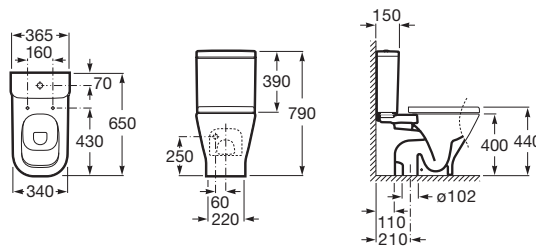

THE GAP

SQUARE - Tanque com tampa e mecanismo de pulsador duplo 4,5/3 litros com alimentação lateral

DIMENSÕES

Comprimento 365 mm.

Largura 150 mm.

Altura 390 mm.

CORES E ACABAMENTOS

00 Branco

PRVP (SEM IVA)

126,00 €

CARACTERÍSTICAS

Tanque de descarga dupla 4,5/3L com alimentação lateral para a sanita. Inclui sistema de fixação, mecanismo de alimentação e mecanismo de descarga.

Posição da entrada de água: Lado esquerdo

DESENHOS TÉCNICOS

Tipo de descarga

Tipo de descarga: Descarga dupla 3/4,5 litros

COMPATÍVEL COM

SQUARE - Sanita de tanque baixo BTW com jogo de fixação e saída dual

342472..0

Sanita com saída à parede

342477..0

SQUARE - Sanita com saída ao chão

342478..0

Sanita Rimless tanque baixo dual

342479..0

SQUARE - Sanita BTW de tanque baixo confort

34247C..U

The Gap

As formas puras são deixadas para trás, enquanto as formas em trapézio e os ângulos invertidos triunfam numa coleção que é fácil de combinar, independentemente do estilo ou tamanho do espaço de banho.