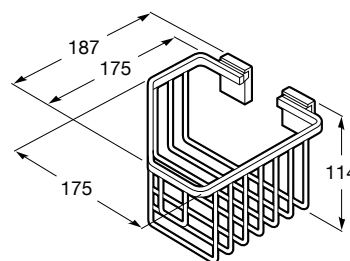

DESENHOS TÉCNICOS

CARACTERÍSTICAS

Acabamento: Brilho

Instalação de canto

Material: Metal

Tipo de instalação: Mural

Anti-vandalismo