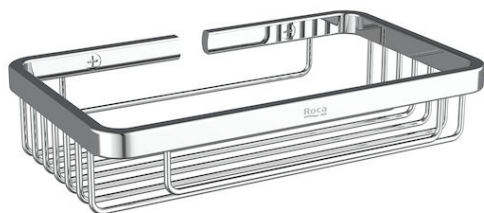

HOTEL'S 2.0

Saboneteira grelha

PRVP (SEM IVA)

54,50 €

DESENHOS TÉCNICOS

**CARACTERÍSTICAS**

Acabamento: Brilho

Material: Metal

Recomendado para espaços públicos

Tipo de instalação: Mural

Hotel's 2.0

A aliança da simplicidade, estilo e funcionalidade. Esta coleção está desenhada para se adaptar a qualquer espaço e necessidade. Inspirada nas formas minimalistas, caracteriza-se pela sua grande versatilidade. Uma solução pensada para os pequenos e grandes projetos de design, tanto em espaços públicos como em espaços privados.