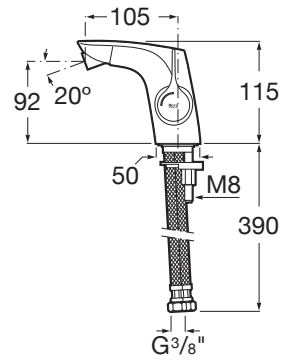

**INSIGNIA**

**Misturadora bidé abertura em água fria**

PRVP (SEM IVA)

**441,00 €**

**DESENHOS TÉCNICOS**

**CARACTERÍSTICAS**

- Abertura frontal em água fria
- Ligações de alimentação flexíveis incluídas
- Limitador de caudal
- Lugar de instalação: Bidé
- Poupança de água e energia
- Tipo de cartucho: Cerâmico
- Tipo de descarga: Esgoto não incluído
- Tipo de instalação: De bancada
- Tipo de torneira: Monocomando

## Insignia

De contornos suaves, extraordinária elegância e personalidade, o seu manípulo lateral estilizado faz a diferença numa solução moderna de torneiras monocomando, ideal para espaços de banho com vocação urbana.