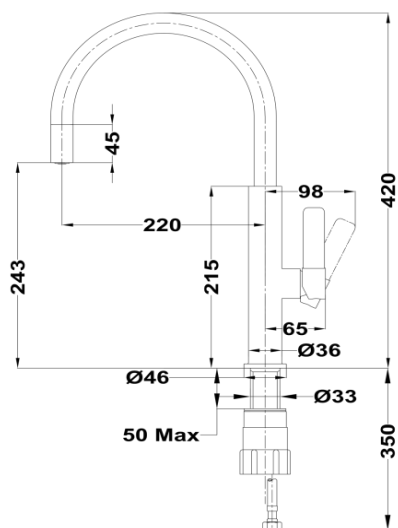

**Características gerais**

- Cano giratório
- Filtro anti calcário
- Tubos de alimentação flexíveis

**Desenho técnico**

**Cor**

- Cromada
- Branco
- Preto

**Código**

- 116030022
- 116030024
- 116030023

**EAN**