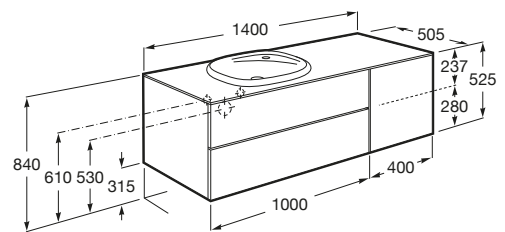

BEYOND

Móvel base para lavatório de encastrar à esquerda

DIMENSÕES

Comprimento 1400 mm.

Largura 505 mm.

Altura 525 mm.

CORES E ACABAMENTOS

402 Carvalho escuro
citadino

PRVP (SEM IVA)

1468,00 €

DESENHOS TÉCNICOS

CARACTERÍSTICAS

Combinação de portas e gavetas: 1 Porta e 2 Gavetas

Estrutura do móvel: Combinação de portas e gavetas

Material: Aglomerado

Modular

Posição da torneira: No lavatório

Posição do lavatório: Esquerda

Sistema de abertura e encerramento: Pressionar para abrir

Tipo de instalação: Suspenso

Tipo de lavatório: Sobre o tampo

COMPATÍVEL COM

Lavatório de bancada p/
encastrar FINECERAMIC®