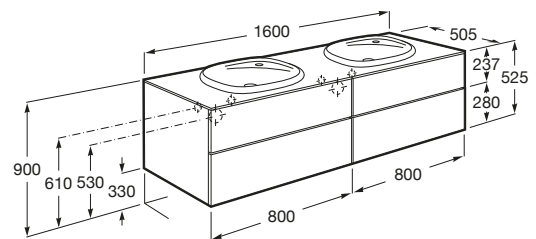

BEYOND

Móvel base para dois lavatórios de bancada

DIMENSÕES

Comprimento 1600 mm.

Largura 505 mm.

Altura 525 mm.

CORES E ACABAMENTOS

402 Carvalho escuro
citadino

PRVP (SEM IVA)

1750,00 €

DESENHOS TÉCNICOS

CARACTERÍSTICAS

Combinação de portas e gavetas: 4 Gavetas

Estrutura do móvel: Gavetas

Material: Aglomerado

Modular

Posição da torneira: No lavatório

Posição do lavatório: Direita, Esquerda

Sistema de abertura e encerramento: Pressionar para abrir

Tipo de instalação: Suspenso

Tipo de lavatório: Sobre o tampo

COMPATÍVEL COM