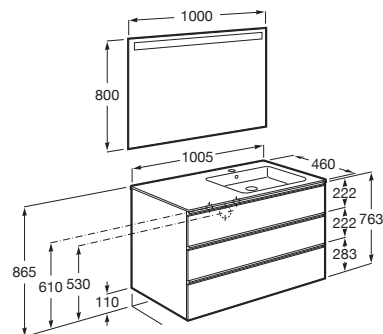

THE GAP

Pack, móvel de três gavetas, lavatório direita e espelho LED

DIMENSÕES

Comprimento 1005 mm.

Largura 460 mm.

Altura 763 mm.

CORES E ACABAMENTOS

402 Carvalho escuro citadino

PRVP (SEM IVA)

603,00 €

DESENHOS TÉCNICOS

CARACTERÍSTICAS

Espelho / Iluminação: Integrada no espelho
Espelho / Número de luzes: 1
Espelho / Tipo de luz: LED
Espelho / Índice de proteção de luz: IP 44
Instalação da torneira: No lavatório
Lavatório / Orifícios para torneira: 1 Orifício no centro
Lavatório / Posição da prateleira: Direita
Lavatório / Prateleira integrada
Material / Lavatório: Porcelana
Material / Moldura do espelho: Alumínio, Vidro temperado
Material / Móvel base: Aglomerado
Medidas / Espelho / Altura (mm): 800
Medidas / Espelho / Comprimento (mm): 1000
Medidas / Lavatório e móvel / Altura (mm): 763
Medidas / Lavatório e móvel / Comprimento (mm): 1005
Medidas / Lavatório e móvel / Largura (mm): 460
Móvel base / Combinação de portas e gavetas: 3 Gavetas
Móvel base / Estrutura: Gavetas
Móvel base / Separadores internos
Móvel base / Sistema de abertura e fecho: Gavetas com fecho suave
Móvel base / Tipo de porta: De correr
Posição do lavatório: Direita
Tipo de instalação: Suspenso, Suspenso com pés