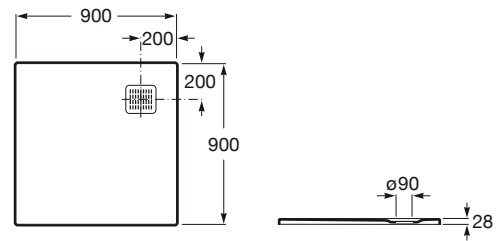

Fundo anti-derrapante