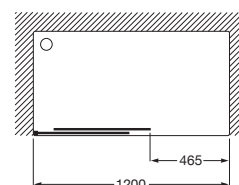

VICTORIA

L2-E - Divisória frontal para base de duche com uma porta de correr + um painel fixo

DIMENSÕES

Comprimento 1200 mm.

Altura 1950 mm.

CORES E ACABAMENTOS

12 Vidro transparente / Perfil prata brilho

PRVP (SEM IVA)

353,00 €

DESENHOS TÉCNICOS

CARACTERÍSTICAS

L2-E - Divisória frontal para base de duche com uma porta de correr + um painel fixo. Para instalar entre paredes ou com um painel lateral fixo LF. Vidro transparente e perfil em prata brilho. Compensação de 25 mm.

Adequado para: Base de duche

Comprimento máximo da instalação (mm): 1210

Comprimento mínimo da instalação (mm): 1160

Espessura do vidro (mm): 6

Tipo de portas: Portas de correr

COMPATÍVEL COM

LF - Divisória p/base de
Duche