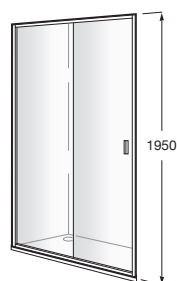

VICTORIA

L2-E - Divisória frontal para base de duche com uma porta de correr + um painel fixo

DIMENSÕES

Comprimento 1200 mm.

Altura 1950 mm.

CORES E ACABAMENTOS

12 Vidro transparente / Perfil prata brilho

PRVP (SEM IVA)

353,00 €

DESENHOS TÉCNICOS

CARACTERÍSTICAS

L2-E - Divisória frontal para base de duche com uma porta de correr + um painel fixo. Para instalar entre paredes ou com um painel lateral fixo LF. Vidro transparente e perfil em prata brilho. Compensação de 25 mm.

Adequado para: Base de duche

Comprimento máximo da instalação (mm): 1210

Comprimento mínimo da instalação (mm): 1160

Espessura do vidro (mm): 6

Tipo de portas: Portas de correr

COMPATÍVEL COM

LF - Divisória p/base de
Duche

Uma coleção de divisórias para duche com portas deslizantes baseada em linhas puras e simples. Com acabamento em vidro temperado transparente (6 mm de espessura) e perfis em prata brilho.

MANUAIS E DESENHOS TÉCNICOS