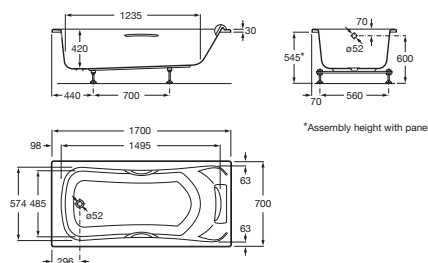

BECOOL

Banheira acrílica retangular com hidromassagem Total e jogo de descarga

DIMENSÕES

Comprimento 1700 mm.

Largura 700 mm.

Altura 420 mm.

CORES E ACABAMENTOS

00 Branco

PRVP (SEM IVA)

3895,00 €

DESENHOS TÉCNICOS

CARACTERÍSTICAS

Altura interior (mm): 420

Apoio cabeças incluído: 1

Capacidade (l): 200

Capacidade (pessoas): 1

Comprimento interior (mm): 1495

Descarga: Incluído

Estrutura de instalação: Com estrutura (instalada)

Forma: Retangular

Injetores de água: 12

Injetores de água: 10

Isolamento térmico

Largura interior (mm): 485

Material: Acrílico

Pegas incluídas: 2

Sistema de hidromassagem: Total

Tipo de controlo: Controle digital fixo

Tipo de fundo anti-derrapante: Adicionado

Tipo de instalação: Com painel em L à direita, Com painel em L à esquerda, Com painel frontal, De pousar