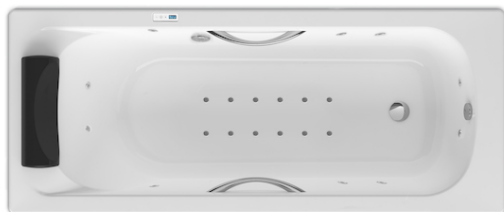

BECOOL

Banheira acrílica retangular com hidromassagem Total e jogo de descarga

DIMENSÕES

Comprimento 1700 mm.

Largura 700 mm.

Altura 420 mm.

CORES E ACABAMENTOS

00 Branco

PRVP (SEM IVA)

3895,00 €

DESENHOS TÉCNICOS

CARACTERÍSTICAS

Altura interior (mm): 420

Apoio cabeças incluído: 1

Capacidade (l): 200

Capacidade (pessoas): 1

Comprimento interior (mm): 1495

Descarga: Incluído

Estrutura de instalação: Com estrutura (instalada)

Forma: Retangular

Injetores de água: 12

Injetores de água: 10

Isolamento térmico

Largura interior (mm): 485

Material: Acrílico

Pegas incluídas: 2

Sistema de hidromassagem: Total

Tipo de controlo: Controle digital fixo

Tipo de fundo anti-derrapante: Adicionado

Tipo de instalação: Com painel em L à direita, Com painel em L à esquerda, Com painel frontal, De pousar