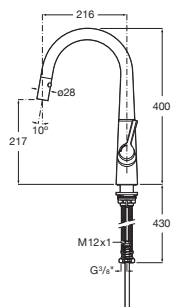

SYRA

**Misturadora de Lava-Louça de cano curvo giratório com chuveiro**

PRVP (SEM IVA)

**325,00 €**

**DESENHOS TÉCNICOS**

**CARACTERÍSTICAS**

Esgoto não incluído

Lugar de instalação: Lava-louça