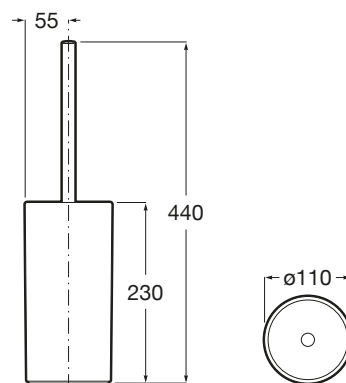

**CARACTERÍSTICAS**

Acabamento: Branco

Material: Porcelana

Tipo de instalação: No chão

**ONDA**

**Piaçaba e porta-piaçaba de chão**

**DIMENSÕES**

Comprimento 110 mm.

Largura 110 mm.

Altura 440 mm.

**CORES E ACABAMENTOS**

00 Branco

PRVP (SEM IVA)

**36,70 €**

**DESENHOS TÉCNICOS**