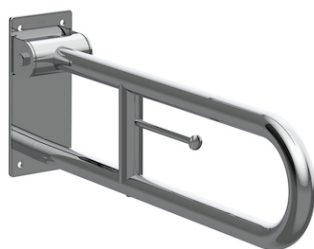

ACCESS

**COMFORT - Pega rebatível com porta-rolo
acabamento brilhante**

PRVP (SEM IVA)

175,00 €

DESENHOS TÉCNICOS

CARACTERÍSTICAS

Acabamento: Brilho

Batente

Diâmetro da pega (mm): 32

Espaço livre entre a barra e a parede (mm): 50

Forma: Direito

Material: Aço inox

Número de pontos de fixação: 2

O peso máximo suportado: 150

Tipo de instalação: Mural

A	B
800	215
600	215