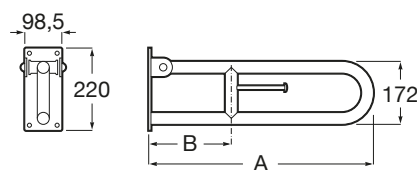

Diâmetro da pega (mm): 32

Espaço livre entre a barra e a parede (mm): 50

Forma: Direito

Material: Aço inox

Número de pontos de fixação: 2

O peso máximo suportado: 150

Tipo de instalação: Mural

A	B
800	215
600	215