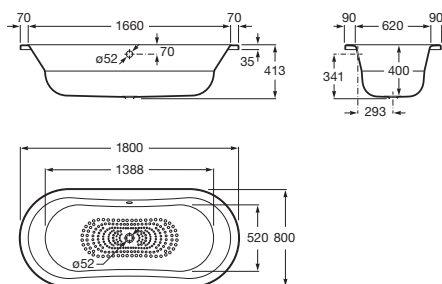

DUO PLUS

Banheira oval com antiderrapante

DIMENSÕES

Comprimento 1800 mm.

Largura 800 mm.

Altura 400 mm.

CORES E ACABAMENTOS

00 Branco

PRVP (SEM IVA)

1252,00 €

DESENHOS TÉCNICOS

CARACTERÍSTICAS

Altura interior (mm): 341

Capacidade (l): 210

Capacidade (pessoas): 1

Comprimento interior (mm): 1660

Descarga: Não incluído

Diâmetro de descarga (mm): 52

Forma: Oval

Largura interior (mm): 620

Material: Aço

Peso (Kg): 66

Tipo de fundo anti-derrapante: Adicionado

Tipo de instalação: De posar

Espessura do aço

Espessura do aço: 3 mm

Fundo anti-derrapante

COMPATÍVEL COM

Valvula de descarga p/
banheira HALL 2 lug.

248213001

Duo Plus

Durabilidade e estilo unem-se para oferecer o máximo conforto e bem-estar. Esta coleção foi concebida para se adaptar a qualquer ambiente de banho.