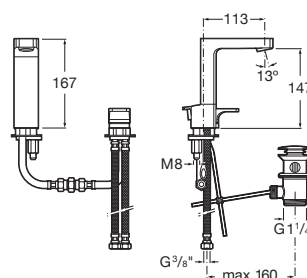

L90

Misturadora para lavatório com manípulo de bancada, com válvula de descarga automática

PRVP (SEM IVA)

419,00 €

DESENHOS TÉCNICOS

CARACTERÍSTICAS

Misturadora monocomando para lavatório com manípulo de bancada, válvula automática e ligações de alimentação flexíveis.

Acabamento: Cromado

Caudal (l/min a 3 bares): 8

Descarga automática

Ligações de alimentação flexíveis incluídas

Lugar de instalação: Lavatório

Tipo de cartucho: Cerâmico

Tipo de descarga: Descarga automática